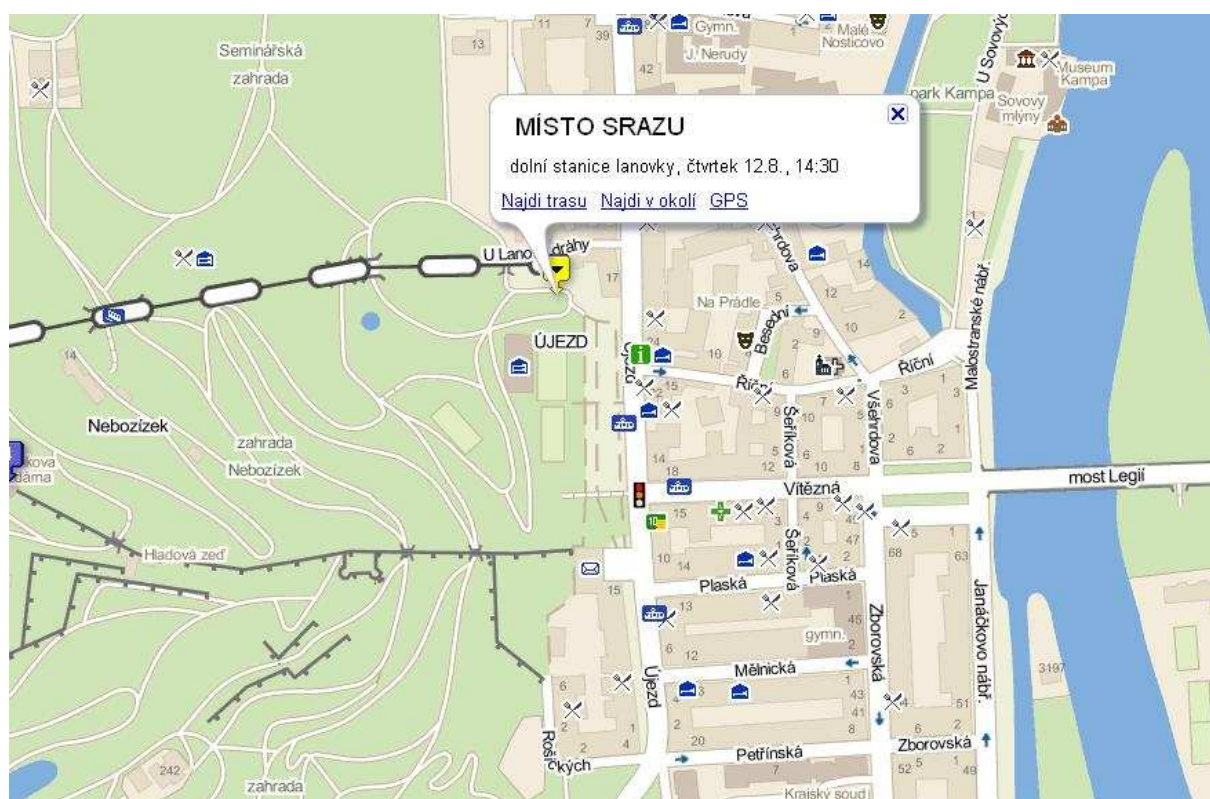

mail: michal.kryl@novaskola.org

ted' to hlavní – CO?

Prázdniny se (bohužel) krátí, škola je ale (naštěstí) daleko. Rozlety pro Vás připravily letní expedici na nejzajímavější pražskou „horu“.

Vyjedeme lanovkou na Petřín, kde jsou vedle sebe hned tři možnosti, co dělat – rozhledna, bludiště a hvězdárna. Všechno asi nestihnem, ale když bude chuť, můžeme to zkusit.

A až nás nebude bavit pořád někam chodit, dáme zmrzlinu, hodíme petanque, proletíme létající talíř (oboje donesu).

Program Rozlety byl podpořen Ministerstvem školství, mládeže a tělovýchovy v rámci dotačního programu Podpora vzdělávání v jazycích národnostních menšin a multikulturní výchovy pro rok 2010.